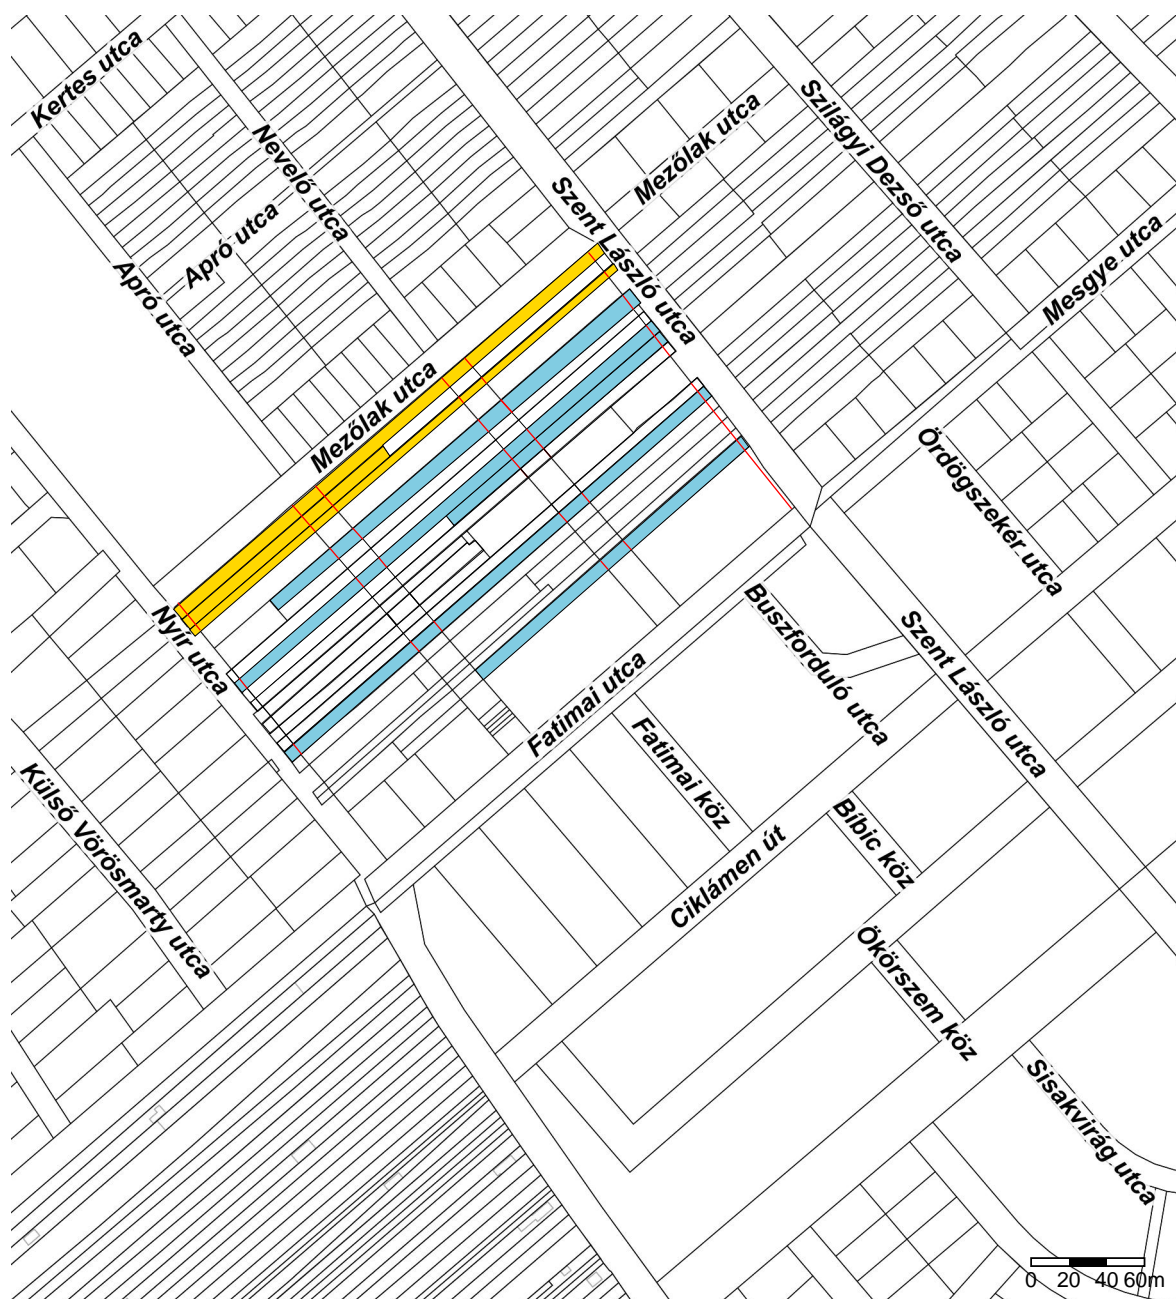

Soroksár térképe - Kataszter (2025)

Készült állami alapadatok felhasználásával. A térkép tájékoztató jellegű, másolata semmilyen hivatalos eljárásban nem használható fel! Az ingatlanok közhiteles adatai az ingatlanügyi hatóságok hivatalos honlapján (www.foldhivatal.hu) érhetőek el.

M=1:4000
2025.10.13

- Ügyintézés folyamatban
- Kisajlítással érintett
- Vázrajz készült
- Szabályozási vonal